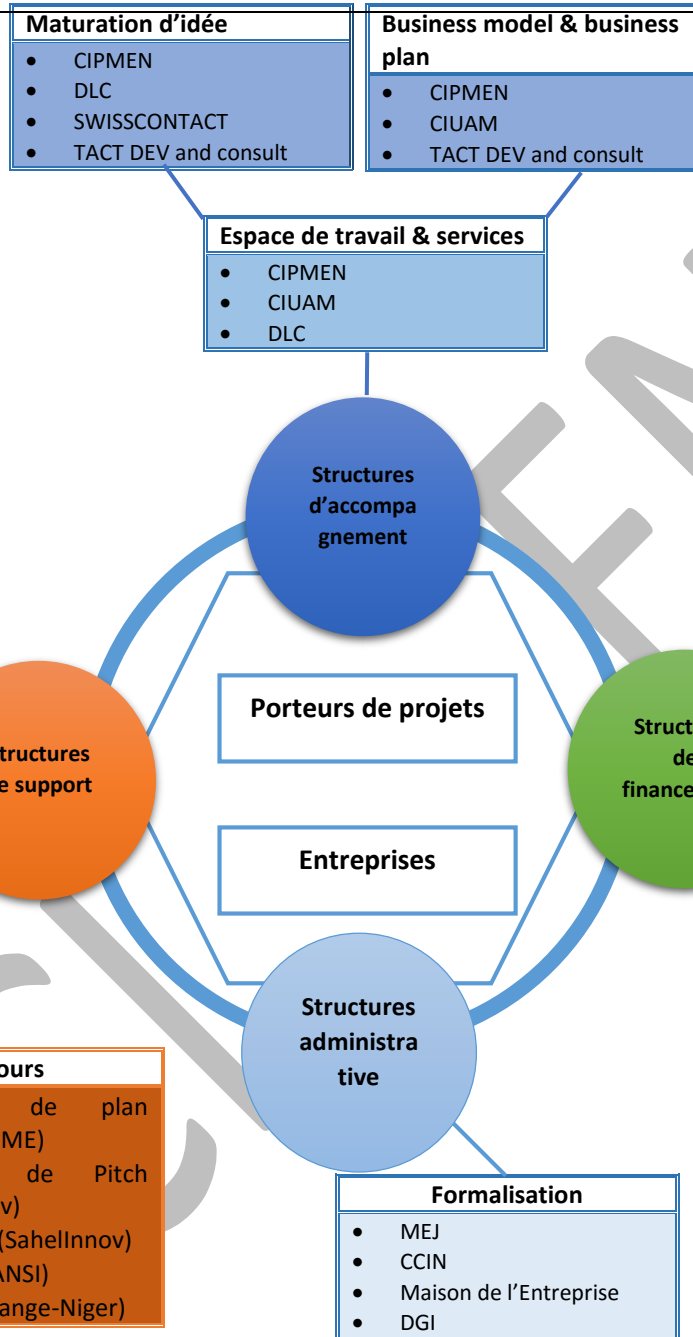

CARTOGRAPHIE DES STRUCTURES D'ACCOMPAGNEMENT À L'ENTREPRENEURIAT AU NIGER

CIPMEN

Formations/Séminaires

- CCIN
- CIPMEN
- CIUAM
- DLC
- CGAN
- BRMN
- PPAAO
- PRODEC
- Projet IDEE (OIM)
- SWISSCONTACT (formation professionnelle)
- YAWWA
- OIM (IDEE)
- ACGPME
- TACT DEV and consult
- AN2PI

Évènements Promotion

- SAJE
- SAHELINNOV
- SAFEM
- MADE IN NIGER

Assistance & conseils

- CCIN
- Maison de l'entreprise
- CGAN
- SWISSCONTACT
- ACGPME
- DIOP AND PARTNERS

- **Structures d'accompagnement** : Accès à des services de développement de la culture entrepreneuriale, d'expertises et d'espaces de travail dédiés
- **Structures de support** : Accès à des services et activités de développement d'entreprises
- **Structures de financement** : Accès aux prêts, subventions, investisseurs et appuis matériels
- **Structures administratives** : Facilitation des formalités administratives